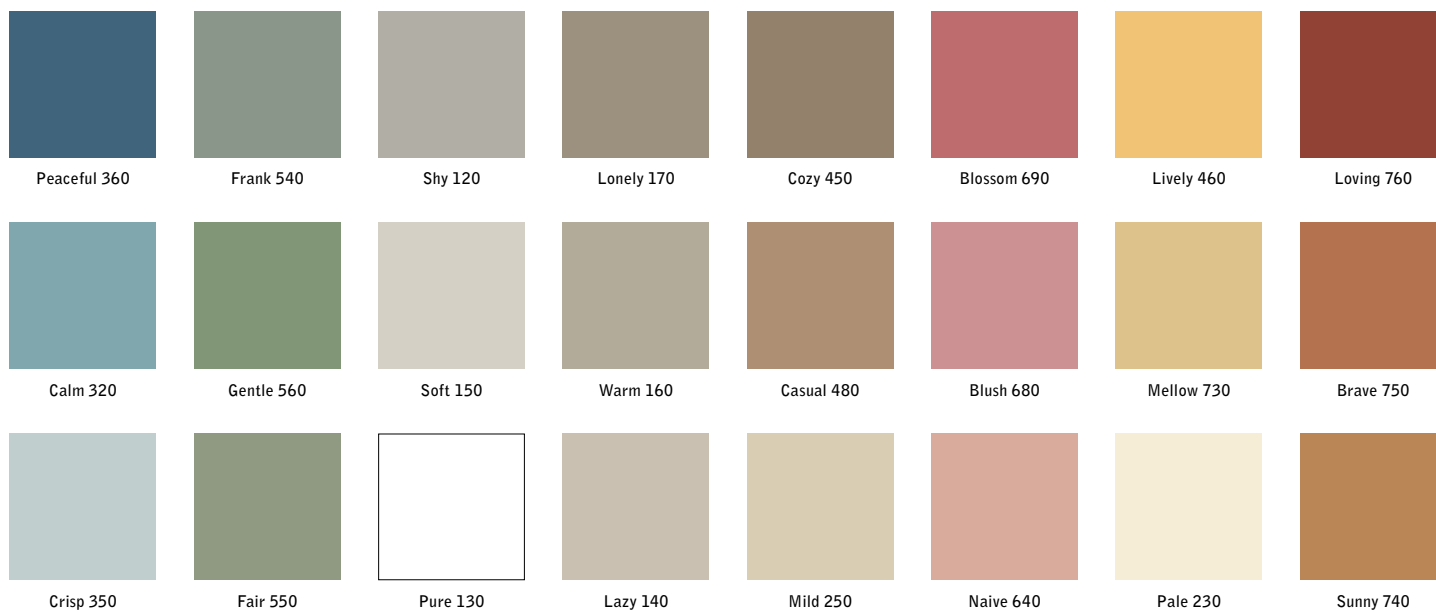

## SILK WALL GLASTAVLE

SILK-GLASS® er et enestående materiale med en glat, silkeagtig og mat overflade. Ingen refleksioner, men lige så god at skrive på og viske ud på, som enhver anden glastavle. Den unikke overflade giver vores 24 udvalgte farver en dybde og smukke farvenuancer, der fanger dagens skiftende lys. Dette gør Silk-glass til en revolutionerende mat overflade.