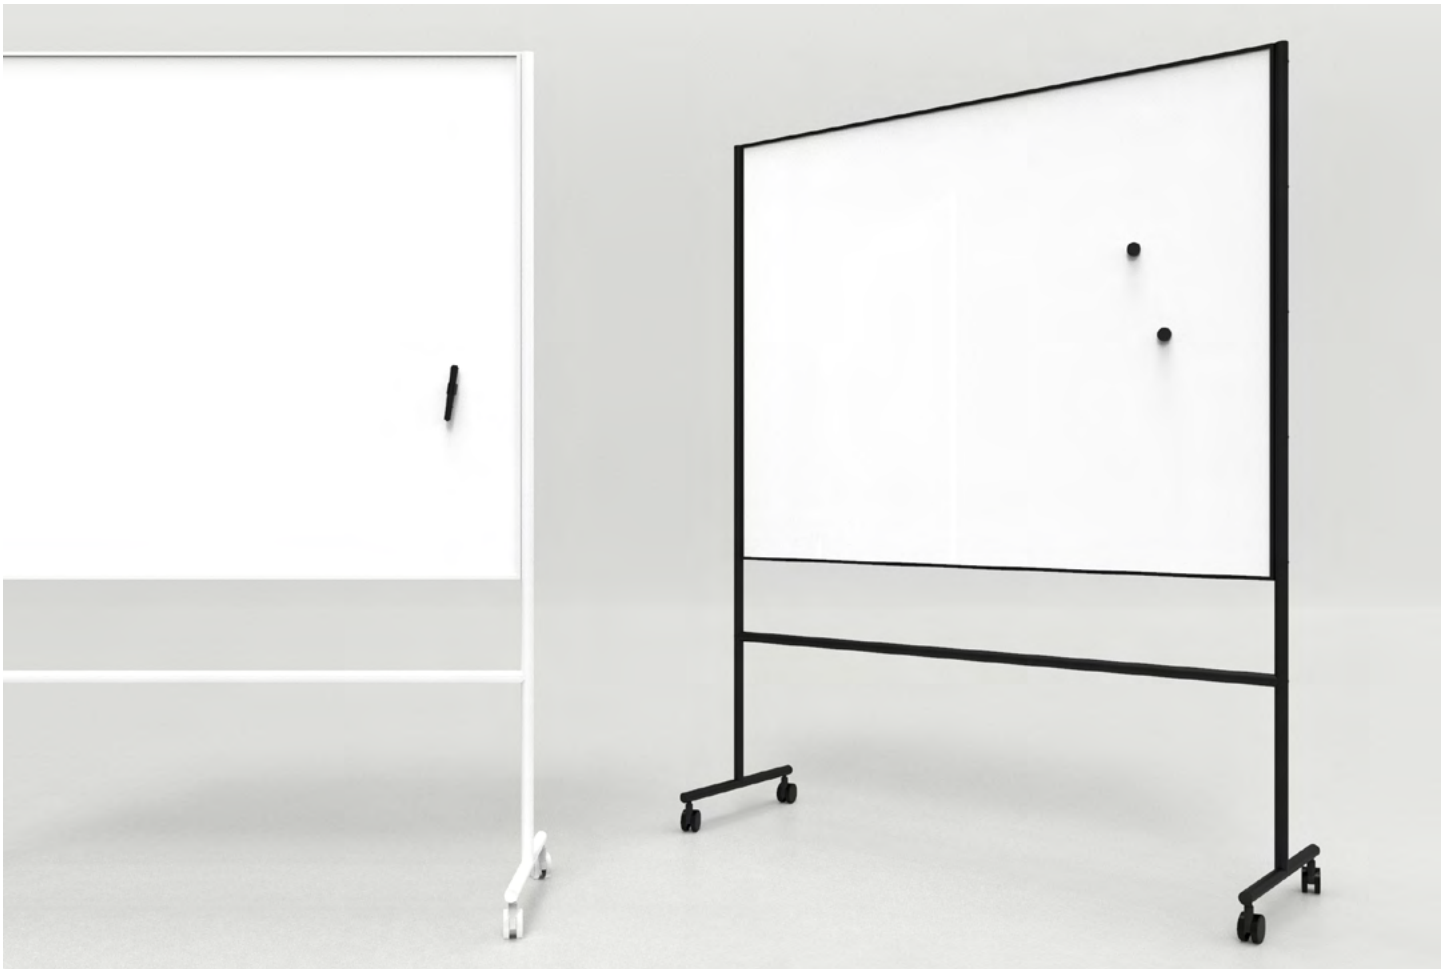

ONE DOBBELTSIDET

Mobil dobbeltsidet skrivetavle med stålkeramisk overflade. Hvid eller sort stativ med hvidt eller sort stativ. Fire hjul hvoraf to er låsbare, hvide eller sorte. Totalhøjde inklusiv stativ 1960 mm. Designet af HALLEROED.

Stålkeramisk magnetisk overflade
Overfladen er Cradle to Cradle certificeret
30 års garanti på overflade
Justerbare blokholder kroge
FSC Mix: FSC-C170086

Artikelnummer	Beskrivelse	Mål b x h x d mm
91043V	ONE Mobil Whiteboard hvid dobbeltsidet	1567 x 1960 x 500 (1507 x 1207)
91043S	ONE Mobil Whiteboard sort dobbeltsidet	1567 x 1960 x 500 (1507 x 1207)
91044V	ONE Mobil Whiteboard hvid dobbeltsidet	2067 x 1960 x 500 (2007 x 1207)
91044S	ONE Mobil Whiteboard sort dobbeltsidet	2067 x 1960 x 500 (2007 x 1207)