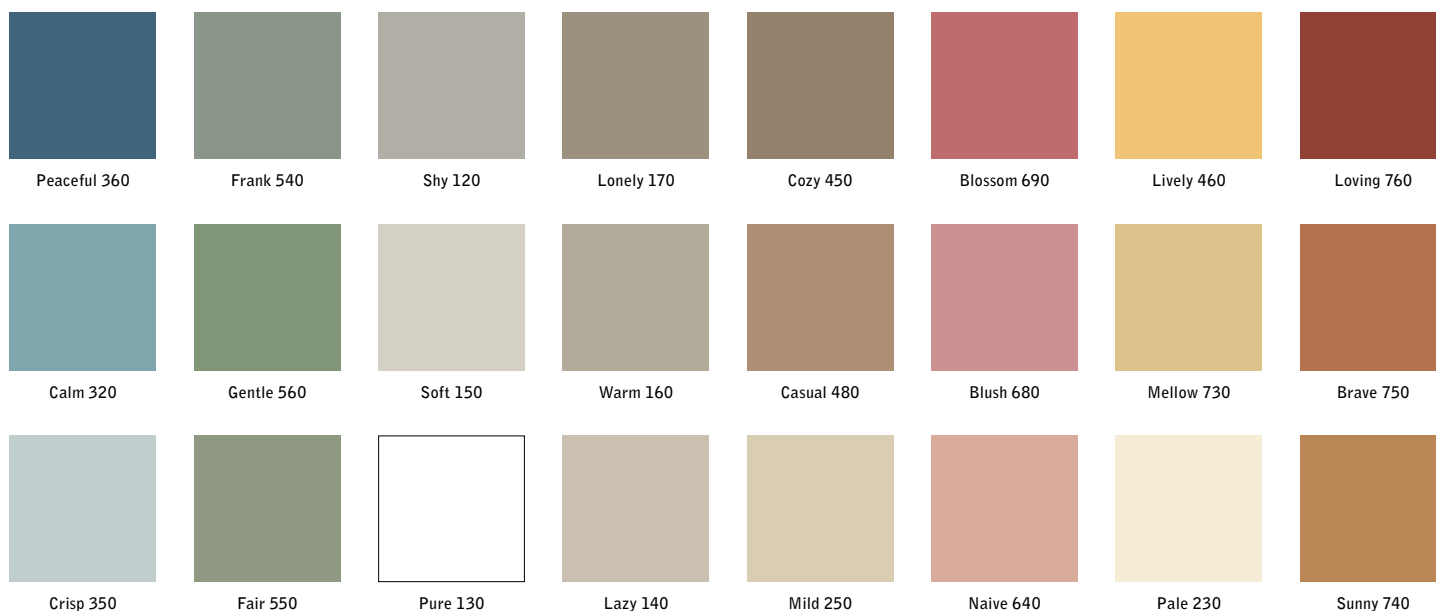

AREA

Skrivetavle i hærdet glas og ramme i massiv eg. Tavlen har en afstand mellem glas og ramme, tilsvarende rammen på et maleri. Area findes i alle Mood farver. Designet af HALLEROED.

Dybde fra væg 32 mm
Ramme i massiv eg
FSC Mix: FSC-C170086
24 standard Mood farver
Magnetisk skriveoverflade
Hærdet, optisk glas
EPD (EPD International): S-P-06990

Artikelnummer	Beskrivelse	Mål b x h mm
41534E-farvekode	AREA, ramme eg	1028 x 1028
41535E-farvekode	AREA, ramme eg	1278 x 1028
41536E-farvekode	AREA, ramme eg	1528 x 1028
41537E-farvekode	AREA, ramme eg	2028 x 1028
41534EM-farvekode	AREA, SILK-GLASS®, ramme eg	1028 x 1028
41535EM-farvekode	AREA, SILK-GLASS®, ramme eg	1278 x 1028
41536EM-farvekode	AREA, SILK-GLASS®, ramme eg	1528 x 1028
41537EM-farvekode	AREA, SILK-GLASS®, ramme eg	2028 x 1028

Ved farver udover Mood-farverne, venligst forespørg.