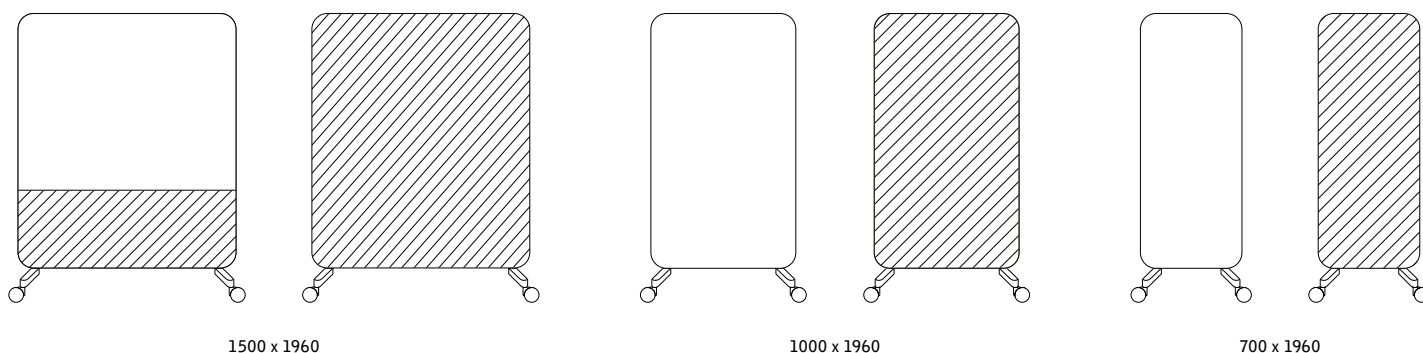

MOOD FABRIC MOBILE

Mobil skrivebord i glas med stofbeklædt lydabsorberende bagside. Mood Fabric er en alsidig og fleksibel skærm, der kombinerer materiale og funktioner på en naturlig måde. Den findes i to mindre modeller med helt glas på forsiden og en større model med forside af glas og stof. Alle modeller har lydabsorberende fyld og stofbeklædt bagside. Vælg mellem flere udvalgte farvekombinationer. Fødder findes i sort eller grå med matchende hjul eller massiv eg med sorte hjul. Alle fødder sælges separat. Designet af MATTI KLENELL og HALLEROED.

Hærdet, optisk glas
Magnetisk skriveoverflade
10 udvalgte farvekombinationer
Fødder i grå, sort eller massiv eg
45 mm lydabsorberende fyld
FSC Mix: FSC-C170086
EPD (EPD International): S-P-04947
Nyhed: SILK-GLASS®

Artikelnummer	Beskrivelse	Mål b x h mm
70507-stof-glas	MOOD FABRIC Mobile	700 x 1960
70501-stof-glas	MOOD FABRIC Mobile	1000 x 1960
70504-stof-glas	MOOD FABRIC Mobile	1500 x 1960
70507M-stof-glas	MOOD FABRIC Mobile, SILK-GLASS®	700 x 1960
70501M-stof-glas	MOOD FABRIC Mobile, SILK-GLASS®	1000 x 1960
70504M-stof-glas	MOOD FABRIC Mobile, SILK-GLASS®	1500 x 1960
1755	MOOD FABRIC hjulsæt grå	
1755-S	MOOD FABRIC hjulsæt sort	
8755	MOOD FABRIC hjulsæt eg (sorte hjul)