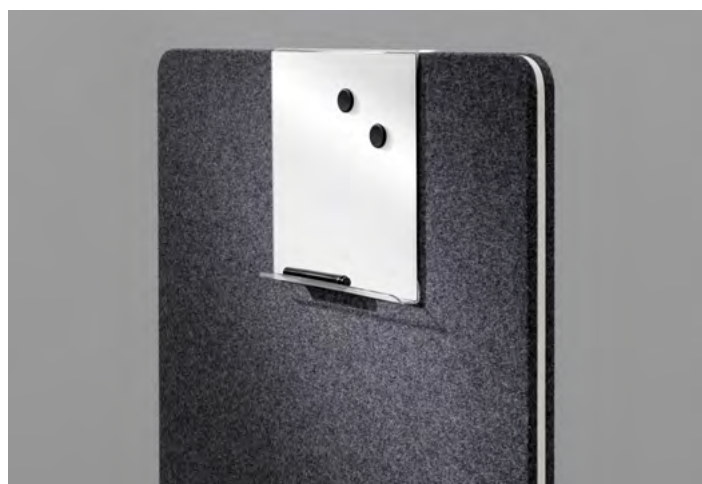

EDGE TILBEHØR

Artikelnummer	Beskrivelse	Mål b x h mm
1588-farvekode	Glastavle Mood Edge gulvskærm	300 x 300
1589-farvekode	Glastavle Mood Edge gulvskærm	500 x 500
1587-farvekode	Glastavle Mood Edge bordskærm	300 x 300