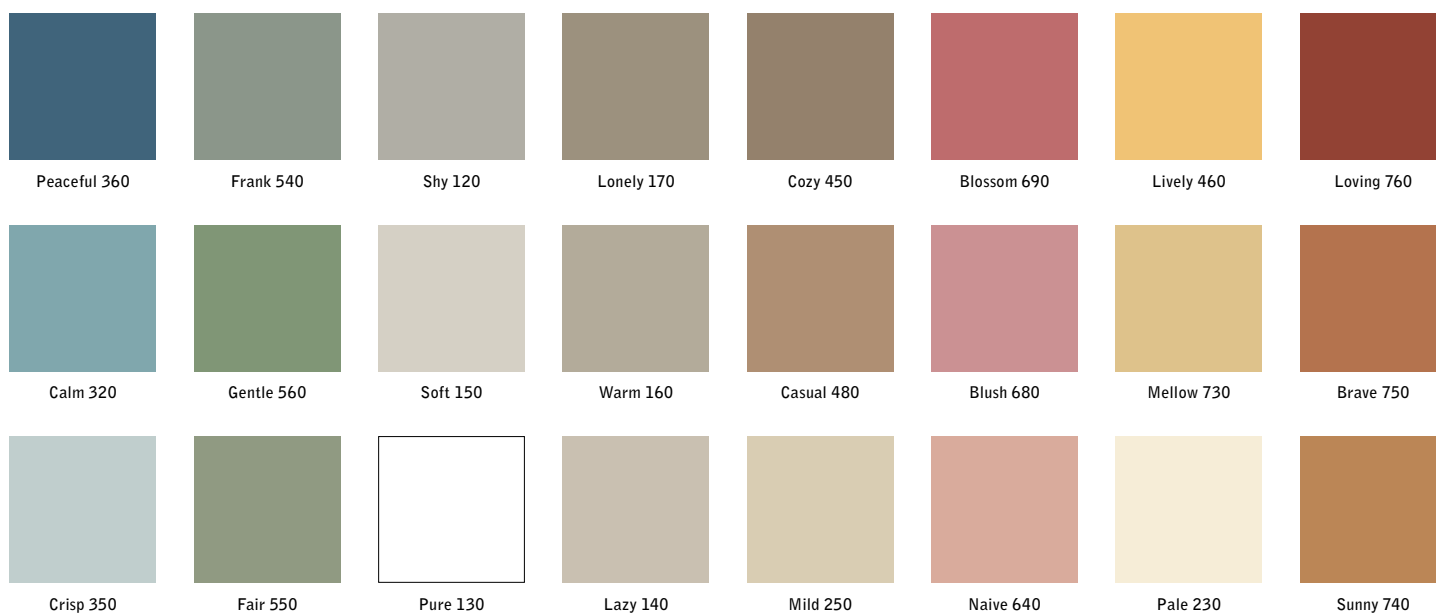

SILK WALL GLASTAVLE

SILK-GLASS® er et enestående materiale med en glat, silkeagtig og mat overflade. Ingen refleksioner, men lige så god at skrive på og viske ud på, som enhver anden glastavle. Den unikke overflade giver vores 24 udvalgte farver en dybde og smukke farvenuancer, der fanger dagens skiftende lys. Dette gør Silk-glass til en revolutionerende mat overflade.

Dybde fra væg 12 mm
Optisk glas
24 Mood-farver
Magnetisk
Skjulte beslag
EPD (EPD International): S-P-05335

Artikelnummer	Beskrivelse	Mål b x h mm
41534M-farvekode	SILK Wall, glastavle, magnetisk, SILK-GLASS®	1000 x 1000
41535M-farvekode	SILK Wall, glastavle, magnetisk, SILK-GLASS®	1250 x 1000
41536M-farvekode	SILK Wall, glastavle, magnetisk, SILK-GLASS®	1500 x 1000
41537M-farvekode	SILK Wall, glastavle, magnetisk, SILK-GLASS®	2000 x 1000
41535MZ-farvekode	SILK Wall, glastavle, magnetisk, SILK-GLASS®	1000 x 1250
41536MZ-farvekode	SILK Wall, glastavle, magnetisk, SILK-GLASS®	1000 x 1500
41537MZ-farvekode	SILK Wall, glastavle, magnetisk, SILK-GLASS®	1000 x 2000

Ved farver udover Mood-farverne, venligst forespørg.