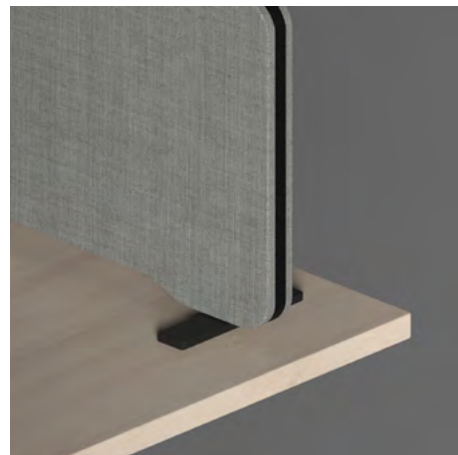

75402-S

Artikelnummer	Beskrivelse
75420S-T	Bordbeslag topmontering sort, sæt (Max 35 mm bordplade)
75420G-T	Bordbeslag topmontering grå, sæt (Max 35 mm bordplade)
75420S-F	Bordbeslag frontmontering sort, sæt (Max 35 mm bordplade)
75420G-F	Bordbeslag frontmontering grå, sæt (Max 35 mm bordplade)
75412	L-Beslag, til skjult montering, sæt
75402-S	Rest, fritstående til bord, sæt, sort
75402-G	Rest, fritstående til bord, sæt, grå