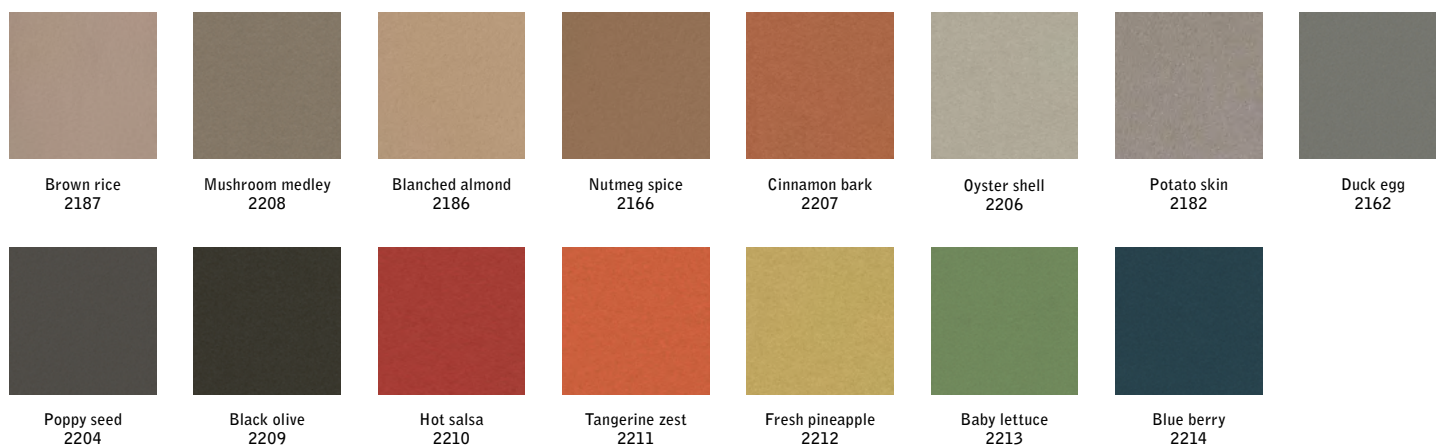

AIR BULLETIN OPSLAGSTAVLE

Rammeløs opslagstavle af Bulletin Board med fasede kanter og skjulte beslag som giver et svævende udtryk. Air Bulletin findes i 15 forskellige farver.

Skjulte beslag
Dybde fra væg 22 mm
15 farver

Artikelnummer	Beskrivelse	Mål b x h mm
27822BM-farvekode	Air Bulletinboard	445 x 595
27823BM-farvekode	Air Bulletinboard	595 x 895
27824BM-farvekode	Air Bulletinboard	895 x 1195
27826BM-farvekode	Air Bulletinboard	995 x 1195
27827BM-farvekode	Air Bulletinboard	1495 x 1195
27828BM-farvekode	Air Bulletinboard	1995 x 1195
27829BM-farvekode	Air Bulletinboard	2495 x 1195
27830BM-farvekode	Air Bulletinboard	2995 x 1195