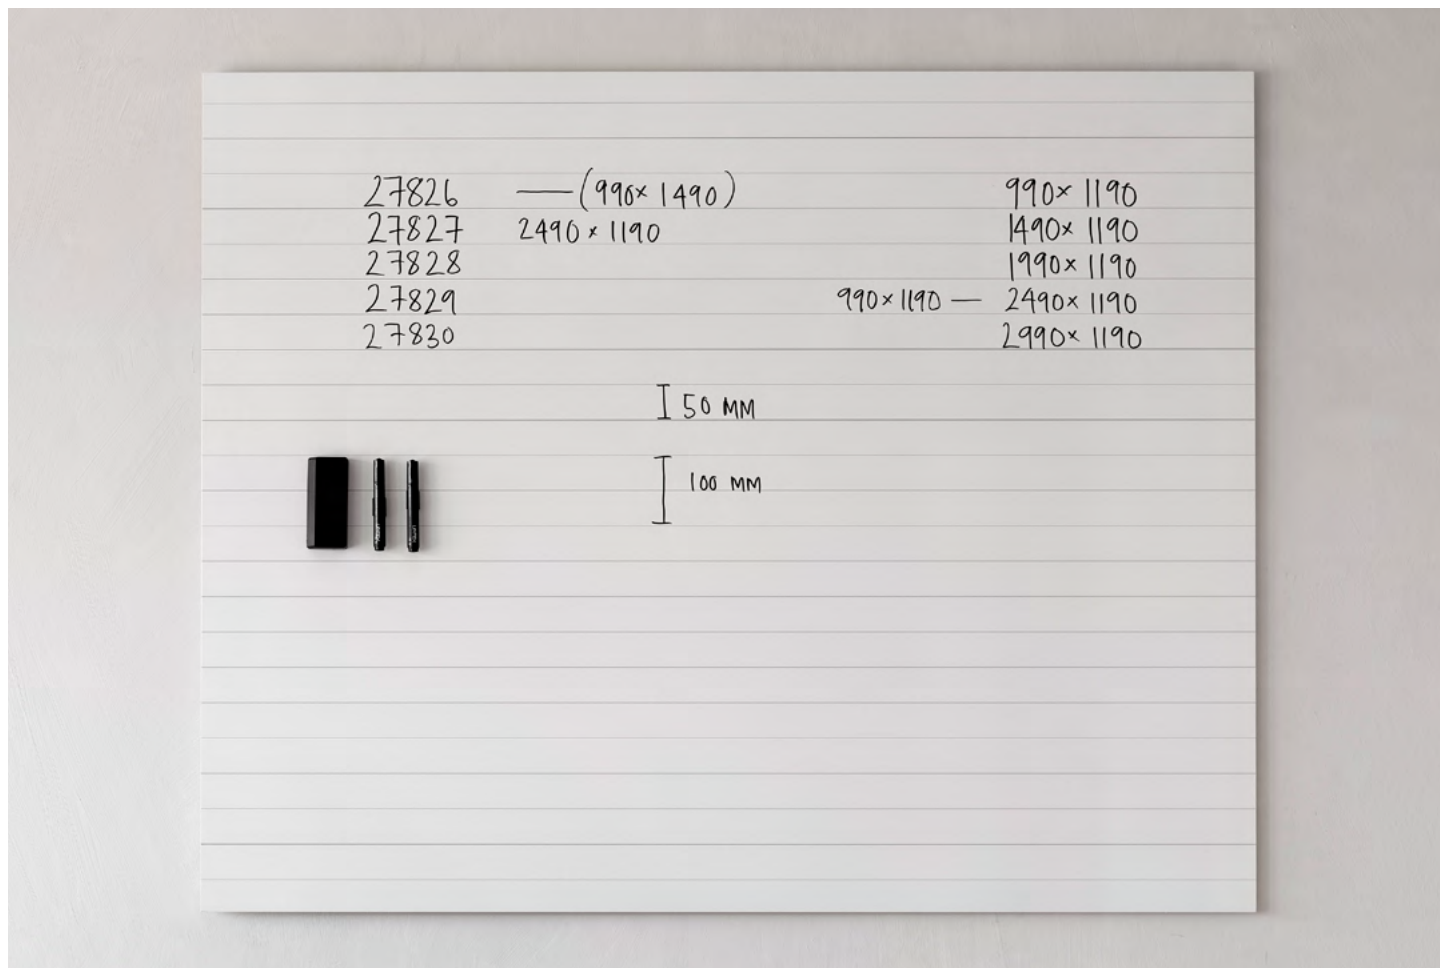

AIR LINES

Linjeret skrivebord med hvide fasede kanter i stedet for en traditionel ramme, der giver tavlen et svævende udtryk. De diskrete grå linjer er den del af tavlens stålkeramiske overflade, der sikrer maksimal holdbarhed.

Skjulte beslag
Dybde fra væg 16 mm
Stålkeramisk magnetisk skriveoverflade
Overfladen er Cradle to Cradle certificeret
30 års garanti på skriveoverfladen
FSC Mix: FSC-C170086

Artikelnummer	Beskrivelse	Mål b x h mm
27826AIR-LINES	AIR LINES Whiteboard	990 x 1190
27827AIR-LINES	AIR LINES Whiteboard	1490 x 1190
27828AIR-LINES	AIR LINES Whiteboard	1990 x 1190
27829AIR-LINES	AIR LINES Whiteboard	2490 x 1190
27830AIR-LINES	AIR LINES Whiteboard	2990 x 1190