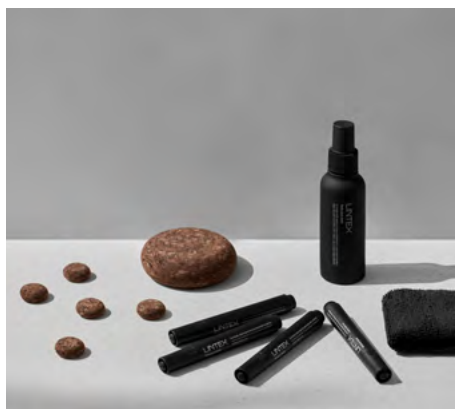

STARTSÆT BIRK OG KORK

Startsæt i kork og mørk kork. Indeholder 4 penne, 6 magneter, sprayflaske til vand, tavlevisker, 3 filtpuder, microfiberklud og 4 magnetiske penneholdere. Designet af MATTI KLENELL.

4 penne (sort blæk)
4 penneholdere
1 tavlevisker + 5 filtpuder
5 magneter
1 sprayflaske til vand
1 microfiberklud

Artikelnummer	Beskrivelse
40245-B	Startsæt birk, ekstra stærke magneter
40245-C	Startsæt kork, ekstra stærke magneter
40245-SC	Startsæt mørk kork, ekstra stærke magneter

PENNE & PENNEHOLDERE

Artikelnummer	Beskrivelse
40290	Penne 4-pak (sort, rød, grøn, blå)
40294	Penne 4-pak (sorte)
40293	Penne grå 4-pak (sorte)
40264	Penne 4-pak (grøn, rosa, gul, orange)
40263	Pen til farvede glastavler (hvid)
40278	Penneholder single magnetisk, 4-pak, til whiteboard og glastavler
40279	Penneholder grå singel magnetisk, 4-pak, til whiteboard og glastavler
40052	HAGOROMØ Fulltouch kridt, 1 pakke/12 stk. Hvid

TAVLEVISKER & FILT

Artikelnummer	Beskrivelse
40459	Tavlevisker sort, magnetisk
40458	Tavlevisker grå, magnetisk
40460	Filt (microfiber) til tavlevisker 40459 og 40458 (10-pak)
40262	Sort microfiberklud (5-pak)
40444	Flaskeholder magnetisk
40350	Sprayflaske til vand, 0,25l