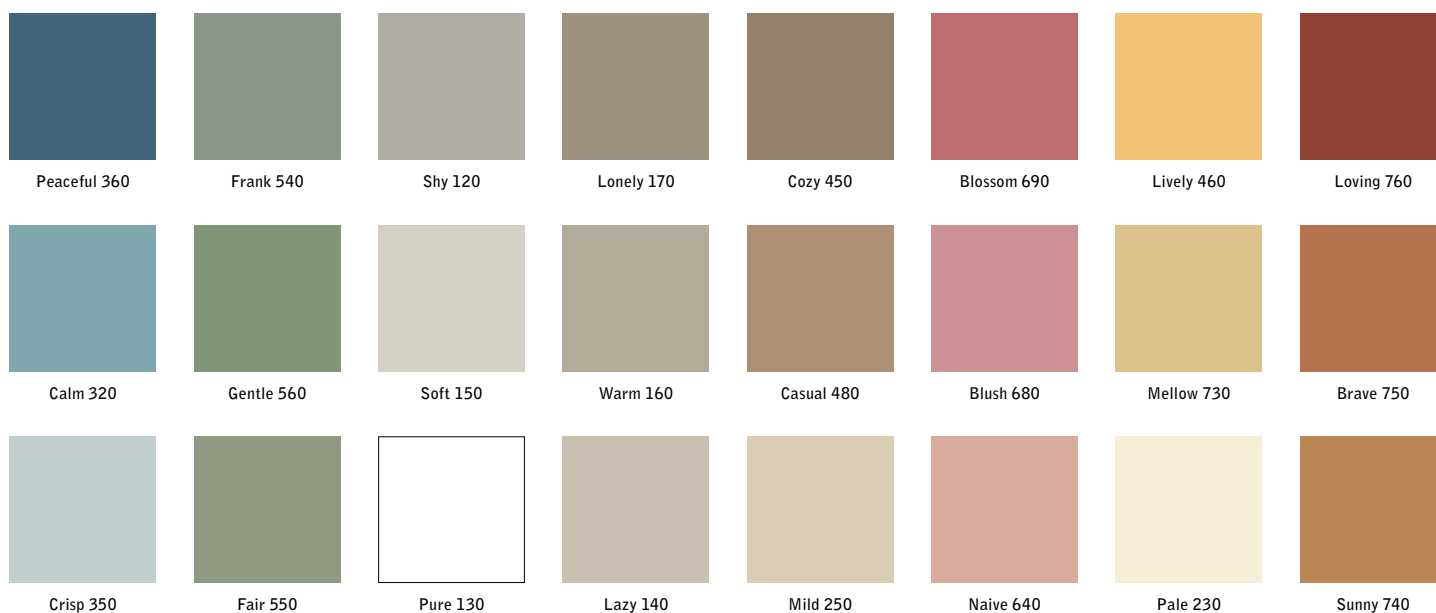

MOOD WALL

Mood er en enkel, magnetisk og stilren skrivetavle i glas. Tavlen fungerer både alene og kombineret med andre størrelser og farver. Mood leveres i 14 forskellige kvadratiske og rektangulære mål. Mood fås i 24 standard farver, der kan kombineres og sættes sammen i et utal af variationer.

Dybde fra væg 12 mm
Optisk glas
24 Mood-farver
Magnetisk
Skjulte beslag
EPD (EPD International): S-P-05335

Artikelnummer	Beskrivelse	Mål b x h mm
41531-farvekode	MOOD Wall, glastavle, magnetisk	300 x 300
41532-farvekode	MOOD Wall, glastavle, magnetisk	500 x 500
41533-farvekode	MOOD Wall, glastavle, magnetisk	750 x 750
41534-farvekode	MOOD Wall, glastavle, magnetisk	1000 x 1000
41535-farvekode	MOOD Wall, glastavle, magnetisk	1250 x 1000
41536-farvekode	MOOD Wall, glastavle, magnetisk	1500 x 1000
41537-farvekode	MOOD Wall, glastavle, magnetisk	2000 x 1000
41545-farvekode	MOOD Wall, glastavle, magnetisk	1500 x 500
41547-farvekode	MOOD Wall, glastavle, magnetisk	1500 x 750
41535Z-farvekode	MOOD Wall, glastavle, magnetisk	1000 x 1250
41536Z-farvekode	MOOD Wall, glastavle, magnetisk	1000 x 1500
41537Z-farvekode	MOOD Wall, glastavle, magnetisk	1000 x 2000
41545Z-farvekode	MOOD Wall, glastavle, magnetisk	500 x 1500
41547Z-farvekode	MOOD Wall, glastavle, magnetisk	750 x 1500

Ved specialmål, venligst forespørg

Ved farver udover Mood-farverne, venligst forespørg.