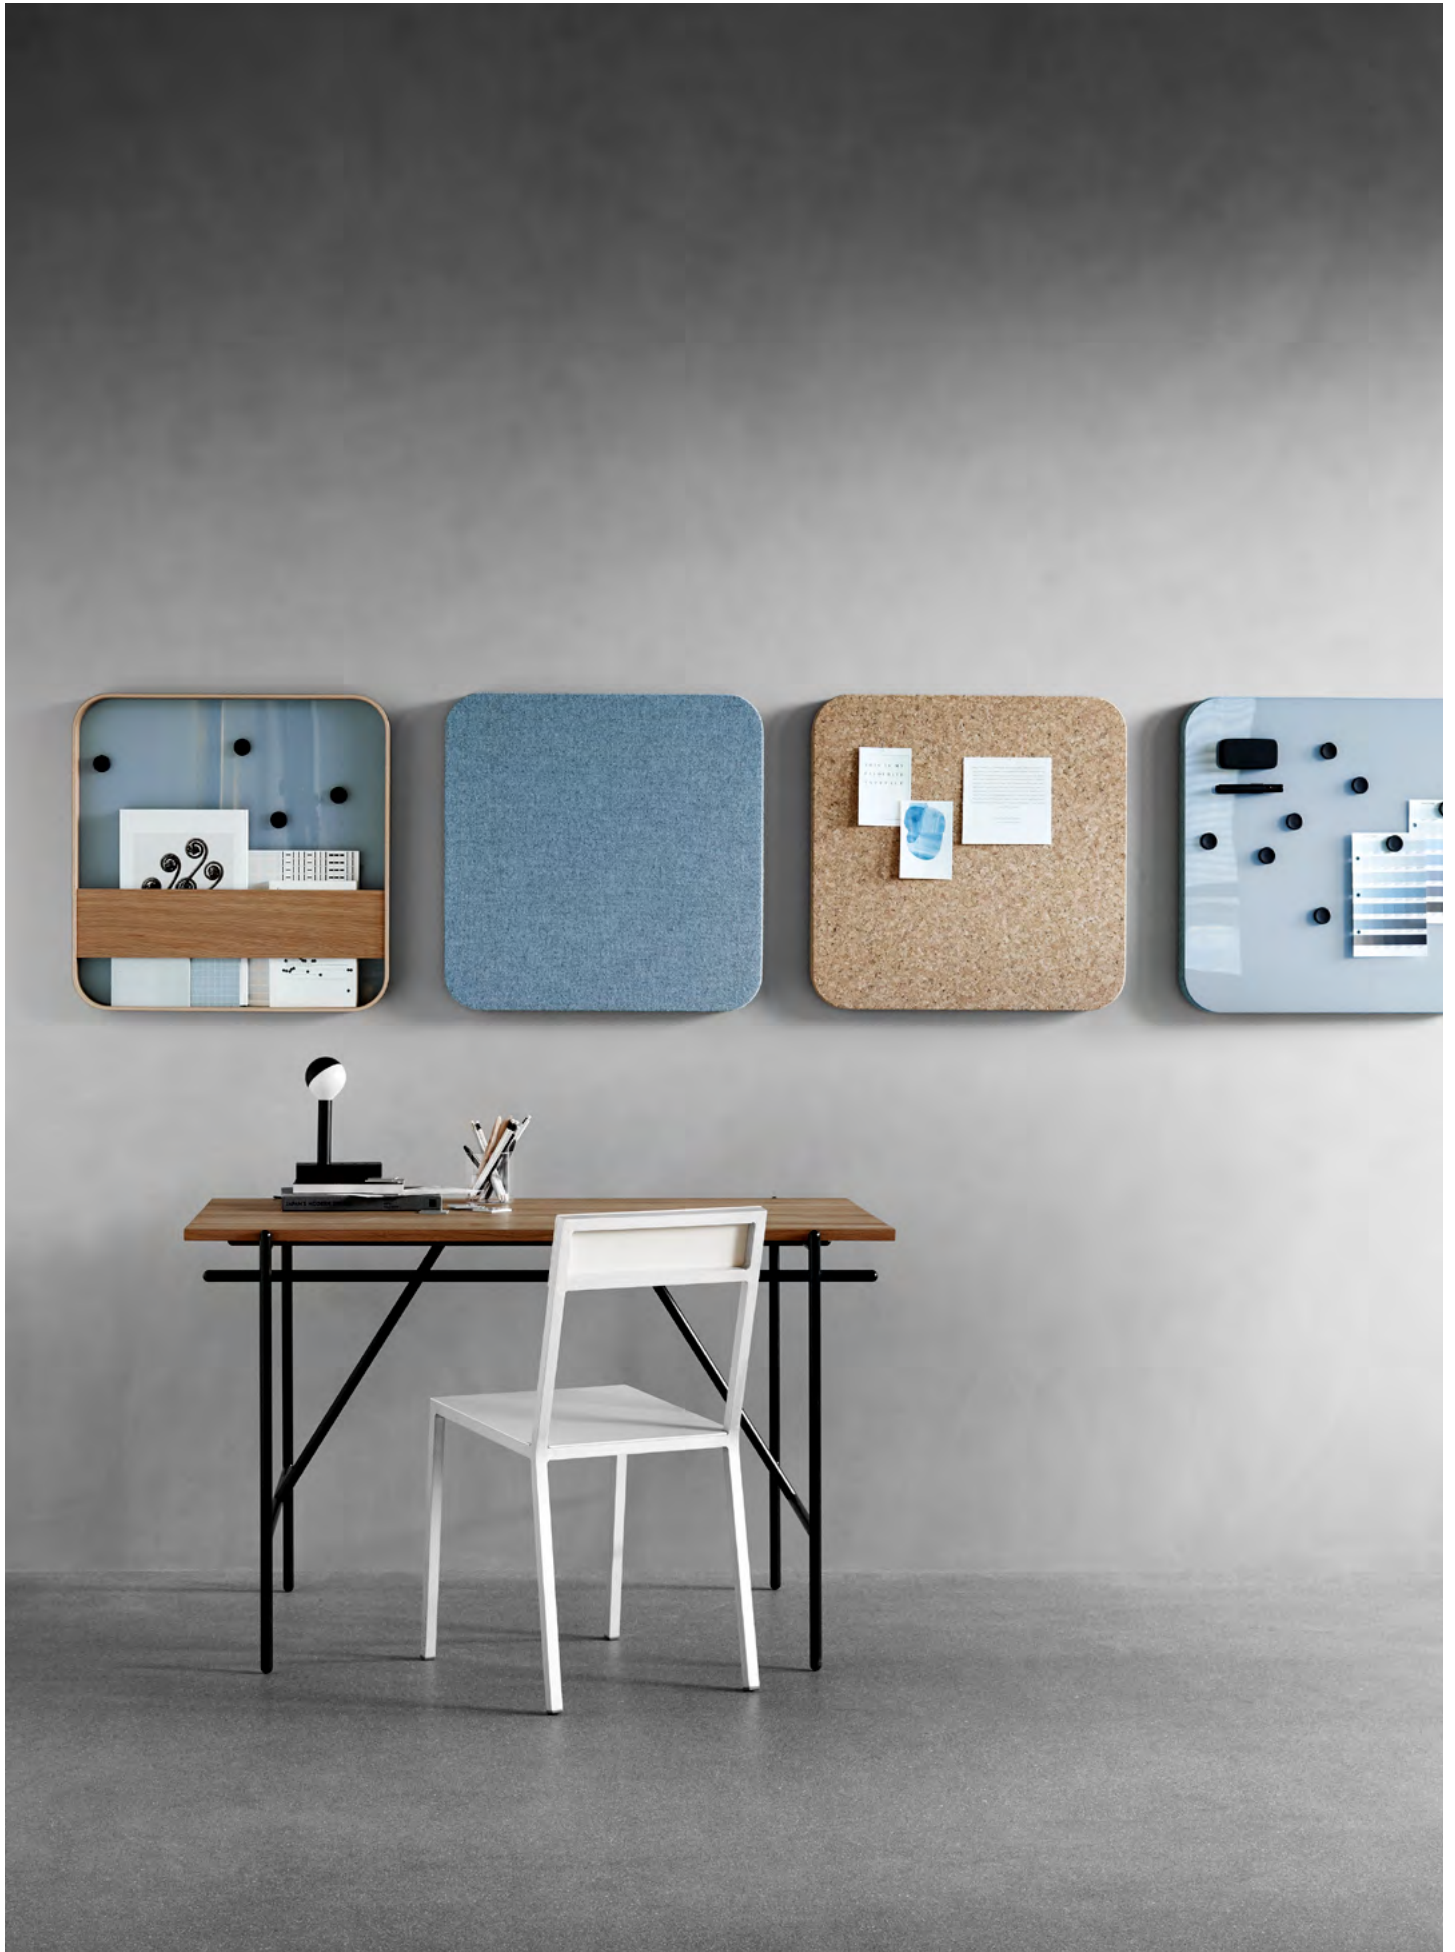

## BLOC

Kvadratiske tavler med bløde afrundede hjørner og med forskellig funktionalitet og materiale. Bloc findes som skrivetavle, opslagstavle, lydabsorbent eller brochureholder. Kan placeres hver for sig eller i grupper. Fås i 12 udvalgte glas- og stofkombinationer sammen med massiv kork og ramme i eg. Designet af MATTI KLENELL og HALLEROED.