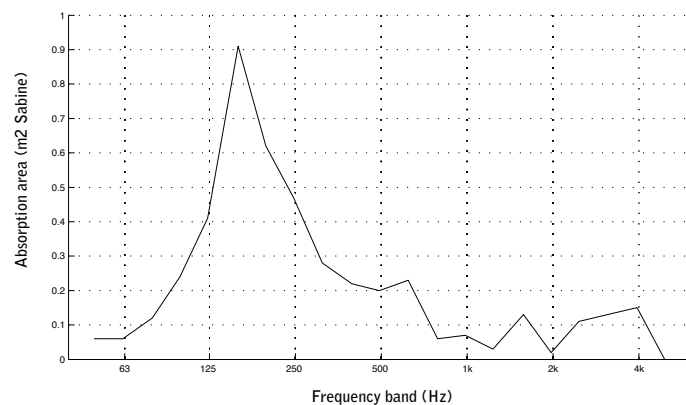

ACOUSTIC BOARD

Akustik tavlen er en skrive tavle og lydabsorbent. Trods sit lette udtryk rummer tavlen 30 mm lydabsorberende materiale. Sammen med den stålkeramiske overflade skaber den en unik kombination af skrive tavle samt lydabsorbtion til at opfange de lave frekvenser.

Skjulte beslag
Dybde fra væg 47 mm
Stålkeramisk magnetisk skriveoverflade
Overfladen er Cradle to Cradle certificeret
30 års garanti på skriveoverfladen

Artikelnummer	Beskrivelse	Mål b x h mm
27326	ACOUSTIC Whiteboard, aluminiumsramme	1008 x 1205
27327	ACOUSTIC Whiteboard, aluminiumsramme	1508 x 1205
27328	ACOUSTIC Whiteboard, aluminiumsramme	2008 x 1205
27329	ACOUSTIC Whiteboard, aluminiumsramme	2508 x 1205
27330	ACOUSTIC Whiteboard, aluminiumsramme	3008 x 1205

Mat, semimat og farvede overflader +35 %